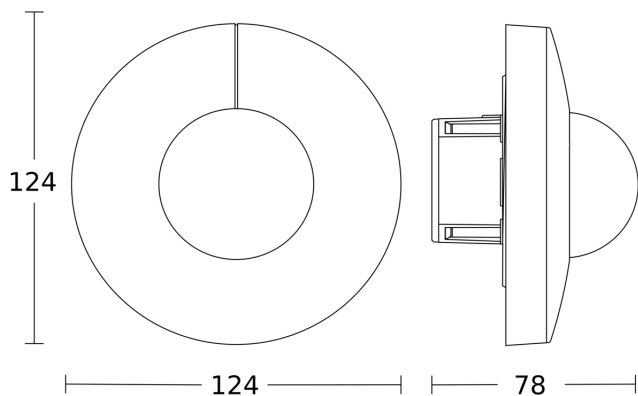

IS 345

DALI-2 APC - plafondbouw rond
EAN 4007841 080655
art.nr. 080655

Maten 1

Maten 2